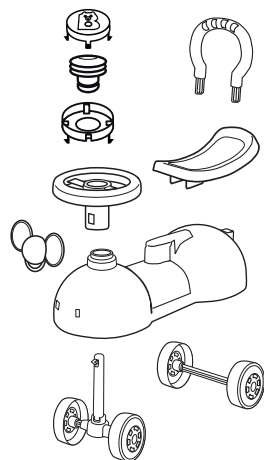

For parents: instruct children in the use and key safety standards before to use. Toy must be used with caution to avoid falls or collisions causing injury to you or others. Parents must check all parts of the toy before the use. Make sure the toy is safe before driving. Do not use benzene or flammable materials near the vehicle. Assembling tools and packing materials are not part of the article and must be removed before giving the game to the children. Stickers must be applied by an adult. Colors and patterns may vary from photos. Washing instructions: wipe the product with a damp cloth. Do not use abrasive cleaners. **WARNING!** Keep away from fire.

PARTI - PARTS LIST